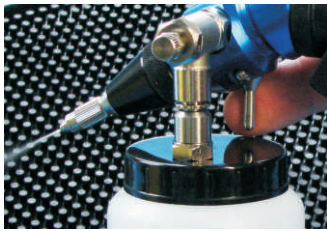

Features

Per Fingertipp schalten Sie ganz einfach von Flüssigkeits- auf Luftversorgung um

Flüssigkeit kann sowohl vom mitgelieferten Tank als auch von externen Behältern verwendet werden

Arbeiten in jeder Position - mit dem integrierten, voll schwenkbaren Tank

Beispiele

Zubehörserie

LicoDESK® - Auffangwanne mit Spritzschutz

Die Wanne ist bestens zur Reinigung von kleinen Teilen geeignet. Die Gummimatte ist mit kleine Noppen versehen so dass die Teile nicht in der Flüssigkeit liegen, aber auch nicht verloren gehen können. Durch das kleine Packmaß eignet sich LicoDESK auch optimal als mobile Reinigungsstation, wo auf jedem noch so kleinen Schreibtisch mit Spritzwasser hantiert werden kann.

Technische Daten:

Abmessungen L/B/H 45/30/24
Gummimatte aus Soft PVC

Seitenteile aus Acrylglas
Auffangvolumen ca. 800ml

LicoJET® - Ständer

Zur optimalen Aufbewahrung unserer LicoJET® Reinigungspistole
Höhe ca. 20 cm, Aluminium

LicoJET® - Tank

Behälter 500 ml mit Deckel ohne Tankadapter.
Zur Aufbewahrung von unterschiedlichen Reinigungsmitteln.
Zum Austausch nur den Verschluss abschrauben und am Adapter an der Reinigungspistole befestigen.

250 ml ohne Tankanschluss, 9,90€ (zzgl. Mwst.) 500ml ohne Tankanschluss, 10,90€ (zzgl. Mwst.)
250 ml mit Tankanschluss, 18,90€ (zzgl. Mwst.) 500ml mit Tankanschluss, 19,90€ (zzgl. Mwst.)