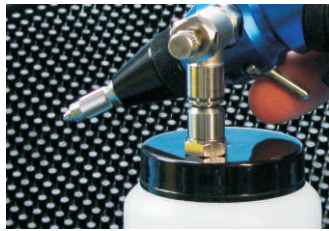

Per Fingertipp schalten Sie ganz einfach von Flüssigkeits- auf Luftversorgung um

Flüssigkeit kann sowohl vom mitgelieferten Tank als auch von externen Behältern verwendet werden