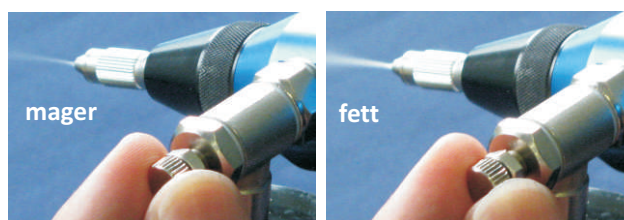

LicoJET®vari bietet zusätzlich eine Verstellmöglichkeit des Flüssigkeitsstrahls von fettem zu magerem Gemisch

Alle Extras des LicoJET®vari auf einen Blick:

- extrem feine Düse
- extrem sparsam im Verbrauch
- Einstellbare Flüssigkeitsmenge ca. 5 bis 30 ml/Min bei 6 Bar
- verkürzte Düse für besseres Handling
- Dichtungen im Flüssigkeitsbereich aus XFPM - extrem chemikalienbeständig

Technische Daten:

- Flüssigkeitsverbrauch: ca. 25 ml/min bei 5 Bar
- Viskositätsbereich: 1 bis 300 mm/sek. bei 20°C
- Betriebsdruck: 2 bis 8 Bar
- Tank: 250 ml integriert, austauschbar
- Luftverbrauch: ca. 70L/min bei 6 Bar
- Gewicht: ca. 350g
- Schallpegel: ca. 85 dB
- Rohrdurchmesser: 7mm
- Rohrlänge: 30mm
- Druckluftanschluss: 1/2 Zoll-7,2
- Drucksteuerung am Gerät integriert
- Strahlbreite: von ca 1,5mm bis 3mm einstellbar
- Sprühwinkel: ca. 15° bis 20°